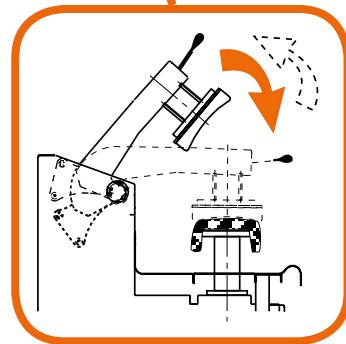

Sfumatura regolabile.
Adjustable pressure.

Soffiaggio per tessuti delicati
Blowing for delicate fabrics

Programmatore touch-screen a colori TCW 7" con porta USB e Wi-fi removibile
Full color touch screen programmer TCW 7" with USB and Wi-fi

Velocità di avvicinamento e apertura della forma superiore performante.
Higher speed of the arm during approach and opening.